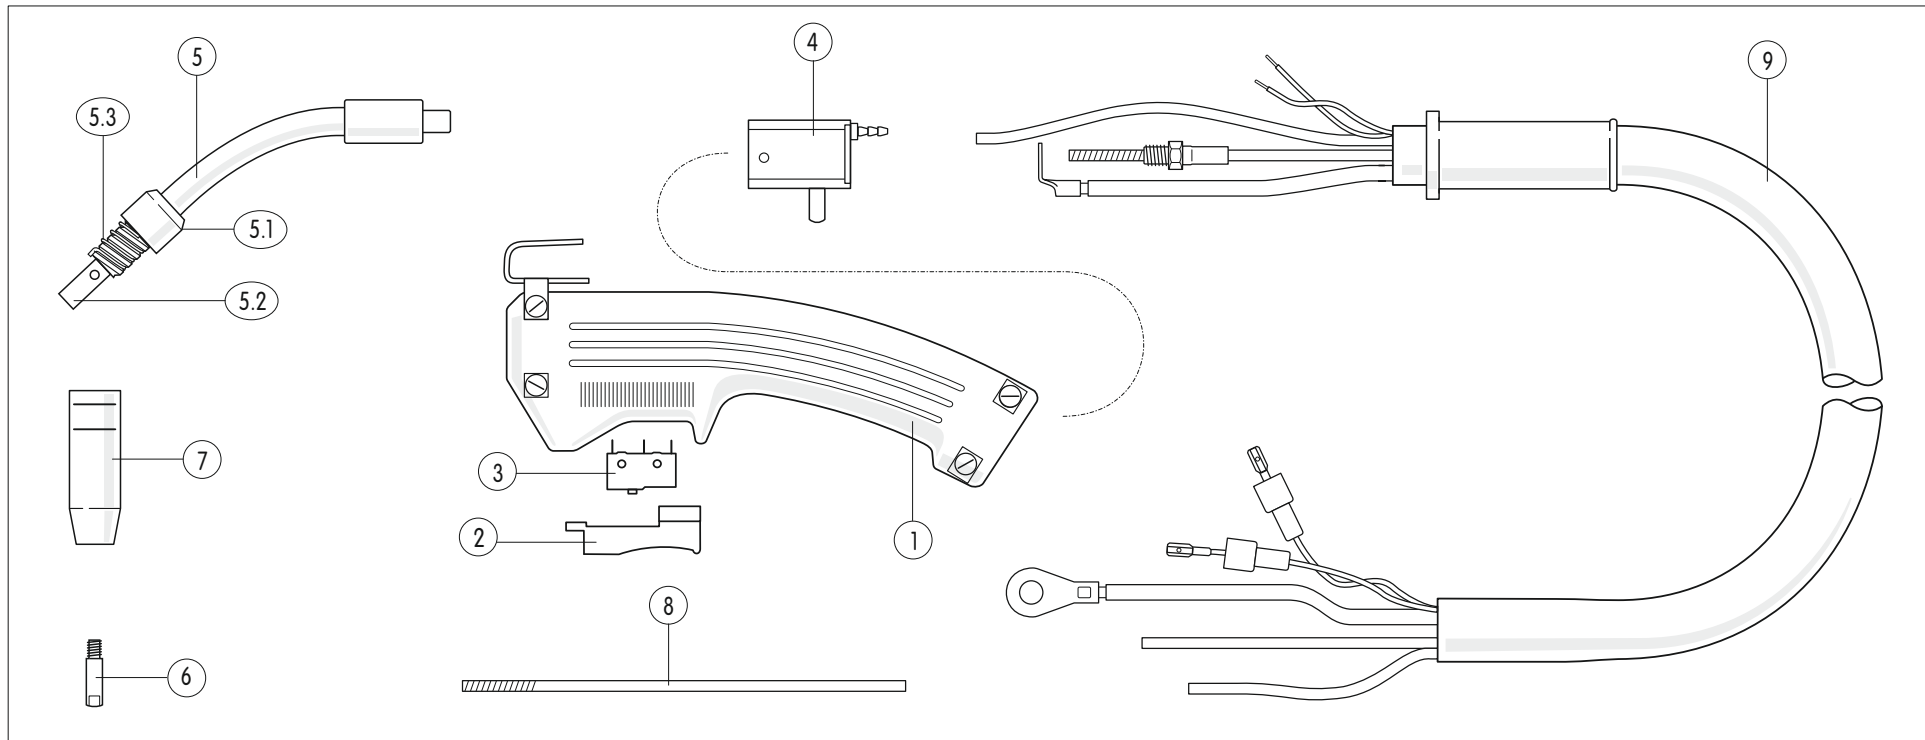

TW-14

Uchwyt spawalniczy TW-14

Uchwyt spawalniczy TW-14 2m	MAW000602
Uchwyt spawalniczy TW-14 3m	7811888

TW-14

Uchwyt spawalniczy TW-14 - części zamienne

		Nr katalogowy TECWELD	Odpowiednik wg TB*	Odpowiednik wg BINZEL*
1		Rękojeść TW-14	MAC001211	
2		Przycisk TW-14	MAC001215	
3		Mikrowyłącznik TW-14	MAC001214	
4		Zawór gazowy TW-14	MAC00121	
5		Palnik TW-14	MAC00111	
5.1		Izolator TW-14	MAC01019	
5.2		Łącznik prądowy ze sprężyną TW-14 lewy	MAC00171	
5.3		Sprężyna łącznika TW-14	MAC01071	102P002011 002.0058
6		Końcówka prądowa M6x25 Ø 0.6	MAC0103	340P061073 140.0008
		Końcówka prądowa M6x25 Ø 0.8	MAC0104	340P081073 140.0059
		Końcówka prądowa M6x25 Ø 1.0	MAC0105	340P101073 140.0253
		Końcówka prądowa M6x25 Ø 1.2	MAC0106	340P121073 140.0387
		Końcówka prądowa M6x25 Ø 1.6	MAC01061	340P161073
		Końcówka prądowa CuCrZr M6x25 Ø 0.6	MAC0103Cr	140.0855
		Końcówka prądowa CuCrZr M6x25 Ø 0.8	MAC0104Cr	140.0062
		Końcówka prądowa CuCrZr M6x25 Ø 1.0	MAC0105Cr	140.0256
		Końcówka prądowa CuCrZr M6x25 Ø 1.2	MAC0106Cr	
		Końcówka prądowa CuCrZr M6x25 Ø 1.6	MAC01061Cr	
6		Końcówka prądowa M6x25 Ø 0.8Al	MAC0104Al	341P081073 141.0002
		Końcówka prądowa M6x25 Ø 1.0Al	MAC0105Al	341P101073 141.0007
		Końcówka prądowa M6x25 Ø 1.2Al	MAC0106Al	341P121073
7		Dysza gazowa stożkowa TW-15	MAC0102	345P012002 145.0075
		Dysza gazowa prosta TW-15	MAC01021	345P011002 145.0041
8		Wkład stalowy TW-14	MAC00041	
9		Komplet przewodów**		

* Numery katalogowe TB oraz BINZEL zostały przywołane jedynie w celu identyfikacji pozycji kompatybilnych z częściami TECWELD. Żadne z oferowanych wyrobów nie są oryginalnymi częściami TB lub BINZEL a jedynie ich zamiennikami.
Nazwy TECWELD, BINZEL i TB są prawnie chronione.