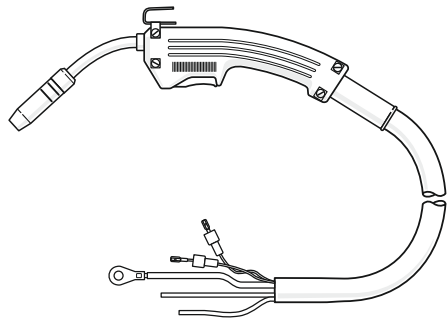

TW-14

Uchwyt spawalniczy TW-14

Uchwyt spawalniczy TW-14 2m	MAW000602
Uchwyt spawalniczy TW-14 3m	7811888

TW-14

Uchwyt spawalniczy TW-14 - części zamienne

		Nr katalogowy TECWELD	Odpowiednik wg TB*	Odpowiednik wg BINZEL*
1		Rękojeść TW-14	MAC001211	
2		Przycisk TW-14	MAC001215	
3		Mikrowyłącznik TW-14	MAC001214	
4		Zawór gazowy TW-14	MAC00121	
5		Palnik TW-14	MAC00111	
5.1		Izolator TW-14	MAC01019	
5.2		Łącznik prądowy ze sprężyną TW-14 lewy	MAC00171	
5.3		Sprężyna łącznika TW-14	MAC01071	102P002011 002.0058
6		Końcówka prądowa M6x25 Ø 0.6	MAC0103	340P061073 140.0008
		Końcówka prądowa M6x25 Ø 0.8	MAC0104	340P081073 140.0059
		Końcówka prądowa M6x25 Ø 1.0	MAC0105	340P101073 140.0253
		Końcówka prądowa M6x25 Ø 1.2	MAC0106	340P121073 140.0387
		Końcówka prądowa M6x25 Ø 1.6	MAC01061	340P161073
		Końcówka prądowa CuCrZr M6x25 Ø 0.6	MAC0103Cr	140.0855
		Końcówka prądowa CuCrZr M6x25 Ø 0.8	MAC0104Cr	140.0062
		Końcówka prądowa CuCrZr M6x25 Ø 1.0	MAC0105Cr	140.0256
		Końcówka prądowa CuCrZr M6x25 Ø 1.2	MAC0106Cr	
		Końcówka prądowa CuCrZr M6x25 Ø 1.6	MAC01061Cr	
6		Końcówka prądowa M6x25 Ø 0.8Al	MAC0104Al	341P081073 141.0002
		Końcówka prądowa M6x25 Ø 1.0Al	MAC0105Al	341P101073 141.0007
		Końcówka prądowa M6x25 Ø 1.2Al	MAC0106Al	341P121073
7		Dysza gazowa stożkowa TW-15	MAC0102	345P012002 145.0075
		Dysza gazowa prosta TW-15	MAC01021	345P011002 145.0041
8		Wkład stalowy TW-14	MAC00041	
9		Komplet przewodów**		

* Numery katalogowe TB oraz BINZEL zostały przywołane jedynie w celu identyfikacji pozycji kompatybilnych z częściami TECWELD. Żadne z oferowanych wyrobów nie są oryginalnymi częściami TB lub BINZEL a jedynie ich zamiennikami.
Nazwy TECWELD, BINZEL i TB są prawnie chronione.