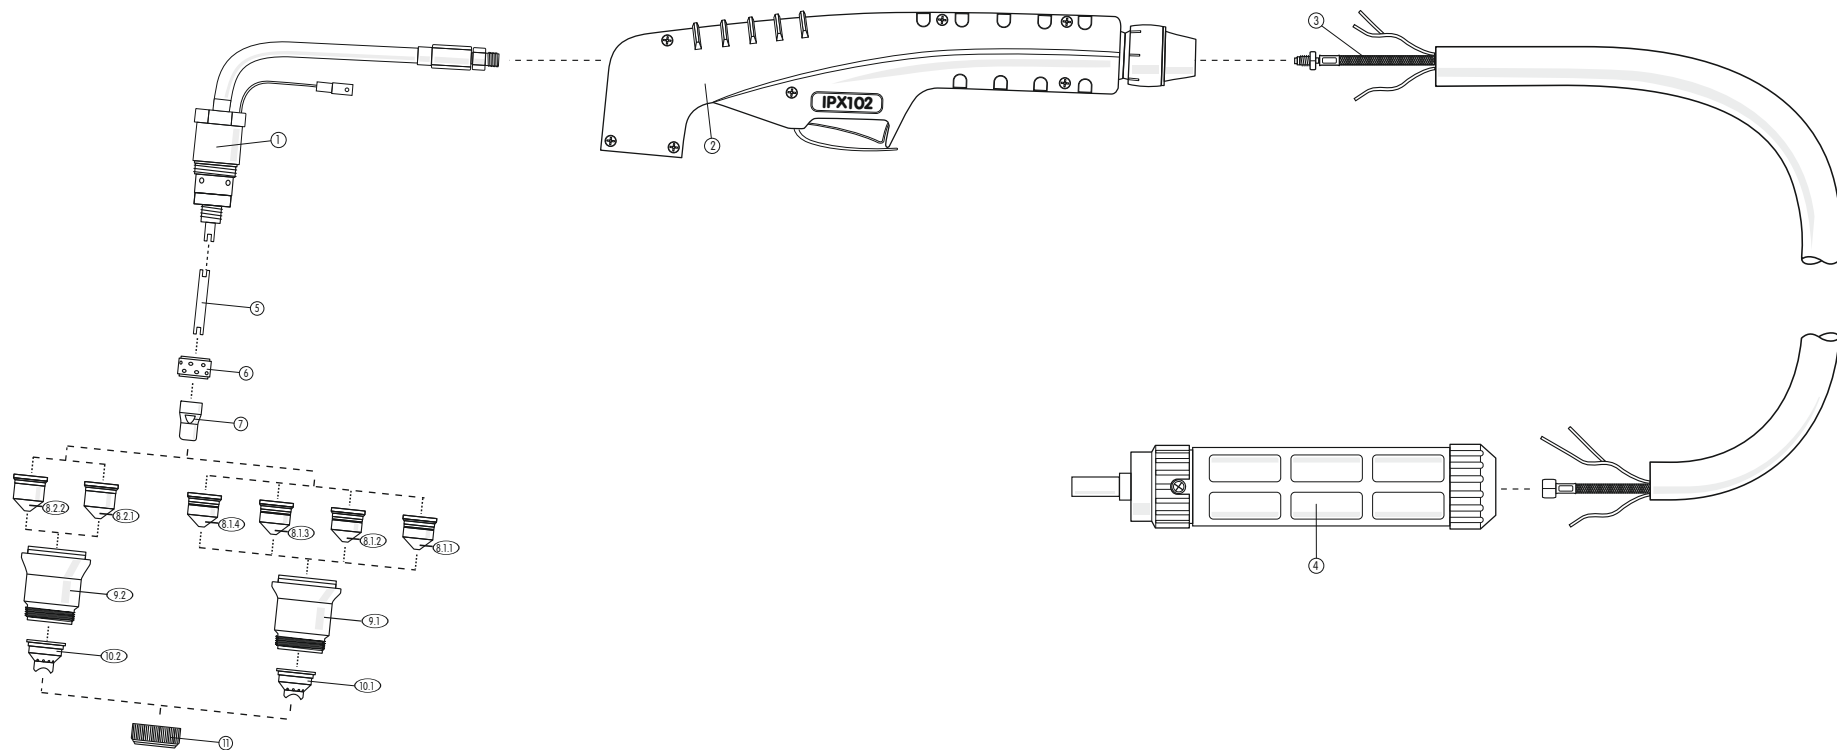

# IPX102 EURO

Ręczny uchwyty do cięcia plazmą chłodzony powietrzem IPX102 EURO

## Części zamienne:

Nr	Opis	Nr katalogowy
1	Główka palnika	7811910
2	Rękojeść	---
3	Zespół przewodów	---
4	Wtyk EURO	---
5	Dyfuzor	7811898
6	Pierścień zawirowujący	7811900
7	Elektroda	7811899

Nr	Opis	Nr katalogowy
8.1.1	Dysza 1.0 40A	7811903
8.1.2	Dysza 1.1 50A	7811904
8.1.3	Dysza 1.2 60A	7811905
8.1.4	Dysza 1.4 80A	7811906
8.2.1	Dysza 1.6 100A	7811901
8.2.2	Dysza 1.8 120A	7811902
9.1	Tulejka ochronna 40-80A	7811908

Nr	Opis	Nr katalogowy
9.2	Tulejka ochronna 80-120A	7811907
10.1	Pierścień dystansowy 40-80A	7812081
10.2	Pierścień dystansowy 100A	7812195
11	Pierścień mocujący	7811909
<b>Kompletny uchwyty IPX102 6m EURO</b>		<b>7812080</b>