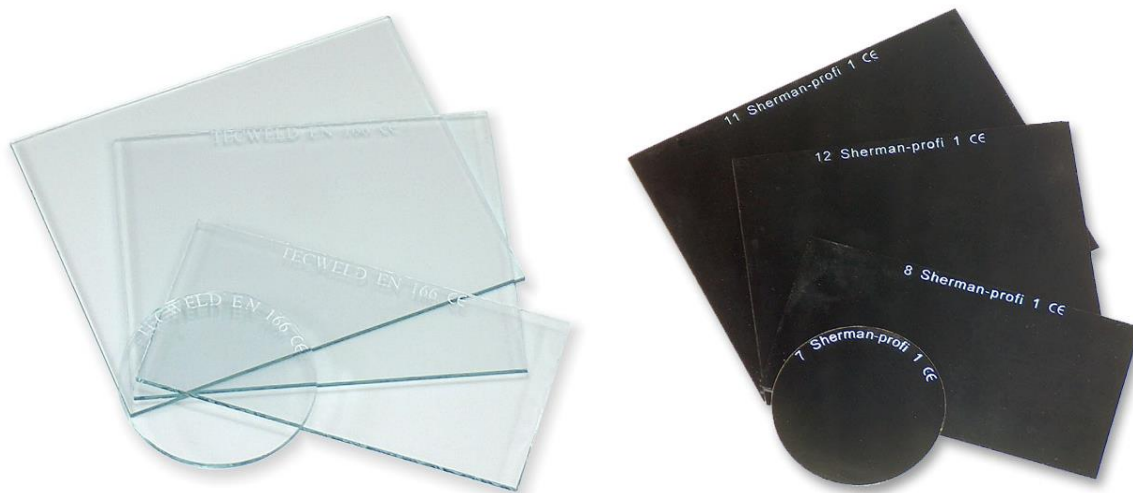

## SZYBKIE OCHRONNE I FILTRY SPAWALNICZE

Szybki ochronne i filtry spawalnicze barwy zielonej Sherman-profi to najwyższej jakości wyroby, dostępne w rozmiarach 20x100 mm, 50x100 mm, 60x110 mm, 80x100 mm, 90x110 mm oraz okrągłe Ø 50 mm. Wszystkie filtry jak i szybki posiadają Świadectwo Zgodności CE.

Typ	ø50	20x100	50x100	60x110	80x100	90x110
<b>Ochronna</b>	FSP0201	FSP0205	FSP0202	FSP0206	FSP0203	FSP0204
<b>#4</b>	FSP0101	-	-	-	-	-
<b>#5</b>	FSP0102	FSP0150	-	-	-	FSP0140
<b>#6</b>	FSP0103	-	-	-	-	-
<b>#7</b>	FSP0104	-	FSP0122	-	-	-
<b>#8</b>	FSP0105	-	FSP0123	-	-	FSP0143
<b>#9</b>	FSP0106	-	FSP0124	FSP0151	FSP0134	FSP0144
<b>#10</b>	FSP0107	-	FSP0125	FSP0152	FSP0135	FSP0145
<b>#11</b>	FSP0108	-	FSP0126	FSP0153	FSP0136	FSP0146
<b>#12</b>	FSP0109	-	FSP0127	FSP0154	FSP0137	FSP0147
<b>#13</b>	FSP0110	-	FSP0128	-	FSP0138	FSP0148