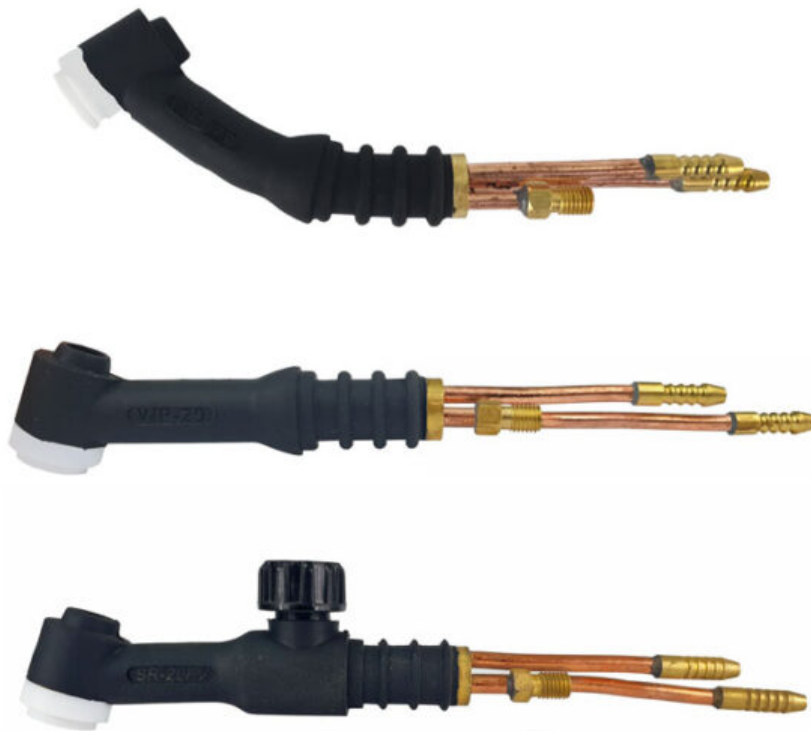

KORPUS PALNIKA TIG T-20

od 19,09 zł

Numery katalogowe: SR20F, SR20VF, SR20

Korpus palnika TIG T-20

Numery katalogowe	SR20F, SR20VF, SR20
Typ korpusu palnika	sztywny, giętki (F), giętki z zaworem (VF)
Typoszereg palników TIG	U-126 (T-9/20)
Waga [kg]	0,05