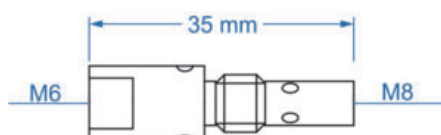

## ŁĄCZNIK PRĄDOWY TW25

**od 1,28 zł**

**Numery katalogowe:** MAC0207, 7812205

Łącznik prądowy typu BINZEL do uchwytów MIG/MAG TW25 wykonany z miedzi.

<b>Numery katalogowe</b>	MAC0207, 7812205
Materiał produktu	miedź, mosiądz
Gwint końcówka prądowa - łącznik prądowy	M6
Gwint łącznik prądowy - palnik	M8 prawy
Waga [kg]	0,01