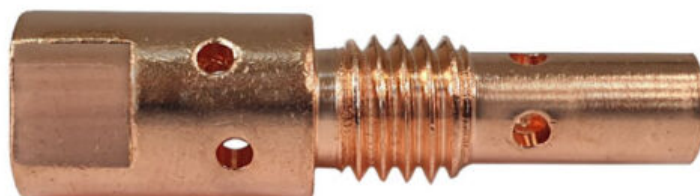

## ŁĄCZNIK PRĄDOWY TW25

**od 1,28 zł**

**Numery katalogowe:** MAC0207, 7812205

Łącznik prądowy typu BINZEL do uchwytów MIG/MAG TW25 wykonany z miedzi.

<b>Numery katalogowe</b>	MAC0207, 7812205
Materiał produktu	miedź, mosiądz
Gwint końcówka prądowa - łącznik prądowy	M6
Gwint łącznik prądowy - palnik	M8 prawy
Waga [kg]	0,01