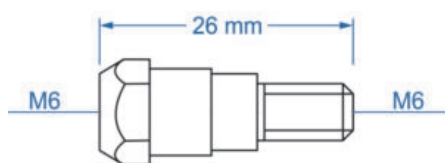

## ŁĄCZNIK PRĄDOWY TW24

**1,45 zł**

**Numer katalogowy:** 24.01.2002

Łącznik prądowy typu BINZEL do uchwytów MIG/MAG TW24.

<b>Numer katalogowy</b>	24.01.2002
Gwint końcówka prądowa - łącznik prądowy	M6
Gwint łącznik prądowy - palnik	M6 prawy
Waga [kg]	0,008