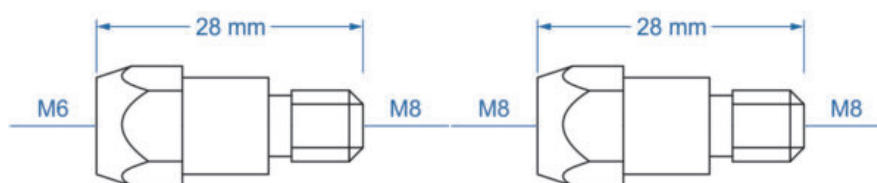

ŁĄCZNIK PRĄDOWY MIG/MAG TW36

od 1,49 zł

Numery katalogowe: MAC0303, MAC0303M8

Łącznik prądowy typu BINZEL do uchwytów MIG/MAG TW36.

Numery katalogowe	MAC0303, MAC0303M8
Gwint końcówka prądowa - łącznik prądowy	M6, M8
Gwint łącznik prądowy - palnik	M8 prawy
Waga [kg]	0,014