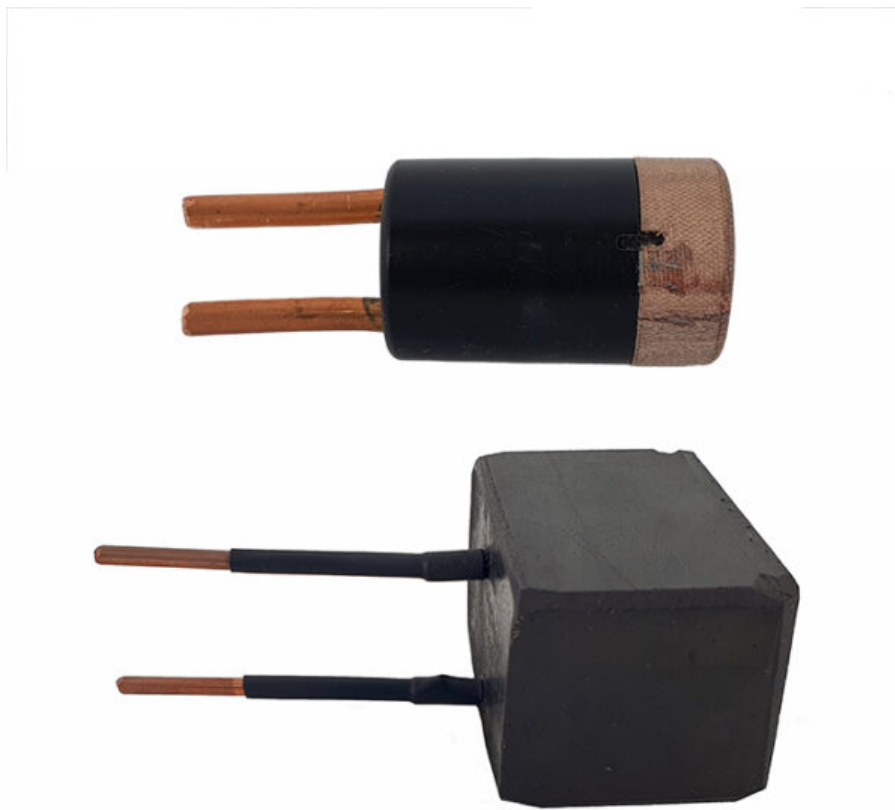

CEWKA GRZEWcza INDI-1 DO NAGRZEWANIA PUNKTOWEGO

od 41,73 zł

Numery katalogowe: 7812030, 7811869

Cewka grzewcza do nagrzewania punktowego do podgrzewacza indukcyjnego INDI-1

Numery katalogowe	7812030, 7811869
Kształt cewki	okrągła, prostokątna
Waga [kg]	0,159