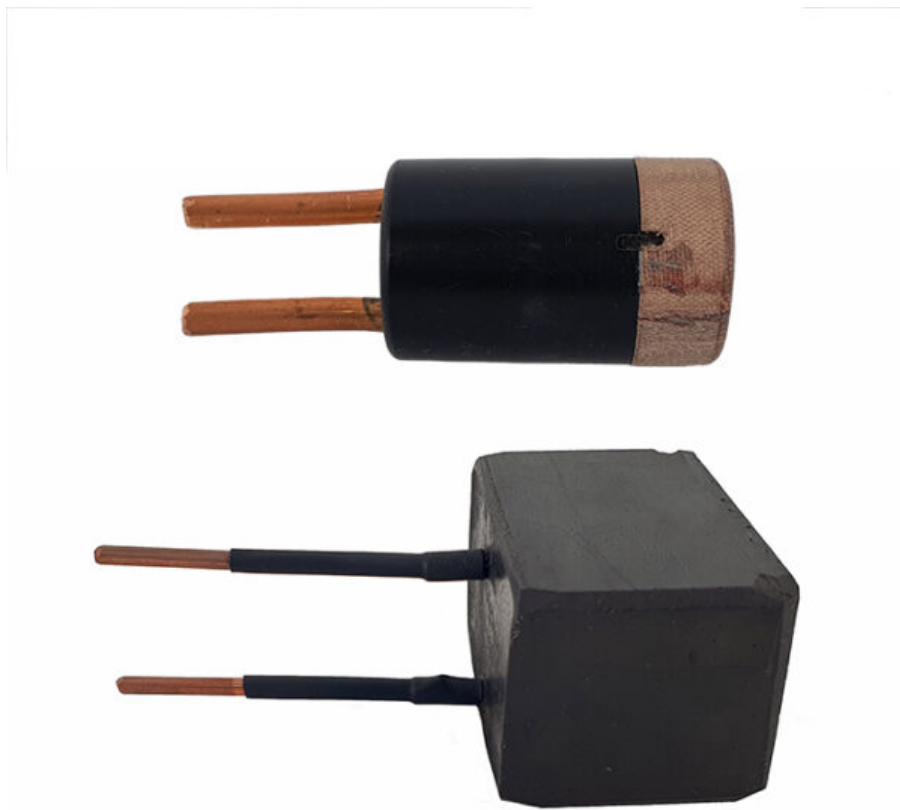

# CEWKA GRZEWICZA INDI-1 DO NAGRZEWANIA PUNKTOWEGO

**od 41,73 zł**

**Numery katalogowe: 7812030, 7811869**

Cewka grzewcza do nagrzewania punktowego do podgrzewacza indukcyjnego INDI-1

<b>Numery katalogowe</b>	7812030, 7811869
Kształt cewki	okrągła, prostokątna
Waga [kg]	0,159