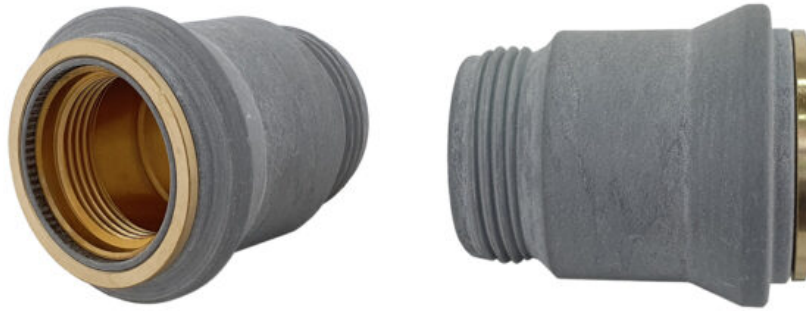

TULEJKA OCHRONNA IPXM102 PLAZMA

69,08 zł

Numery katalogowe: 7811908, 7811907

Numery katalogowe	7811908, 7811907
Zakres prądu cięcia [A]	40 - 80, 80 - 120
Rodzaj palnika	IPX102, IPXM102
Waga [kg]	0,046

**TECWELD Piotr Polak**